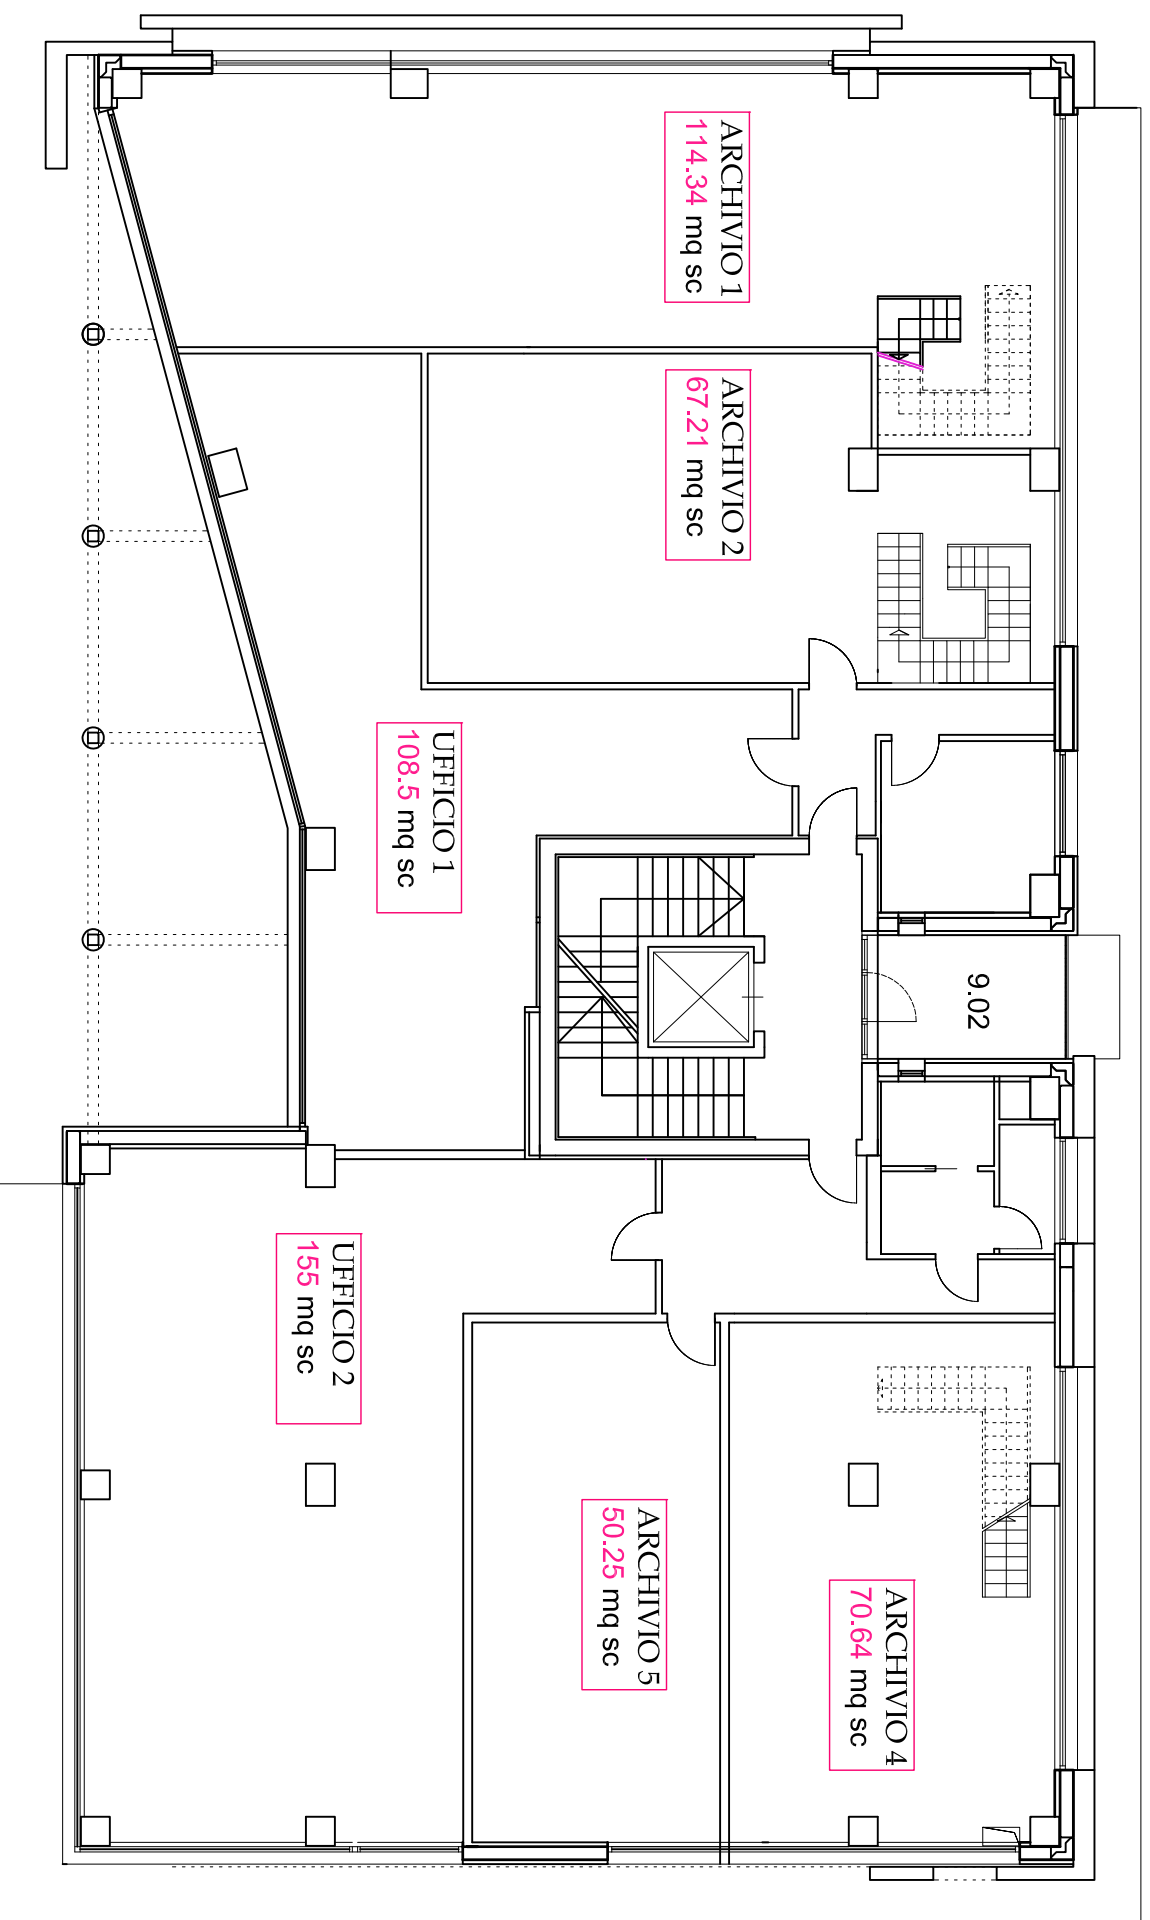

pianta piano primo

Chp Engineering_Via Pansa 55/L_42124 Reggio Emilia_Tel. 0522515666_Fax 0522445272
P.IVA 02234530356 E-MAIL info@chpengengineering.com

Comune di Reggio Emilia
Provincia di Reggio Emilia

tavola -

PIANTA PIANO PRIMO

scala 1:100

Committente:
VICTOR-TEX s.r.l.

Progettisti:
dott.ing. Manuel Lasagni
dott.arch. Melanie Bellocchi

Oggetto:
Centro Direzionale Victor Center

Ubicazione:

Via Gramsci, 52 - 42100
Bagno di Piano (RE)

Timbro e Firma

Reggio Emilia, Gennaio 2010