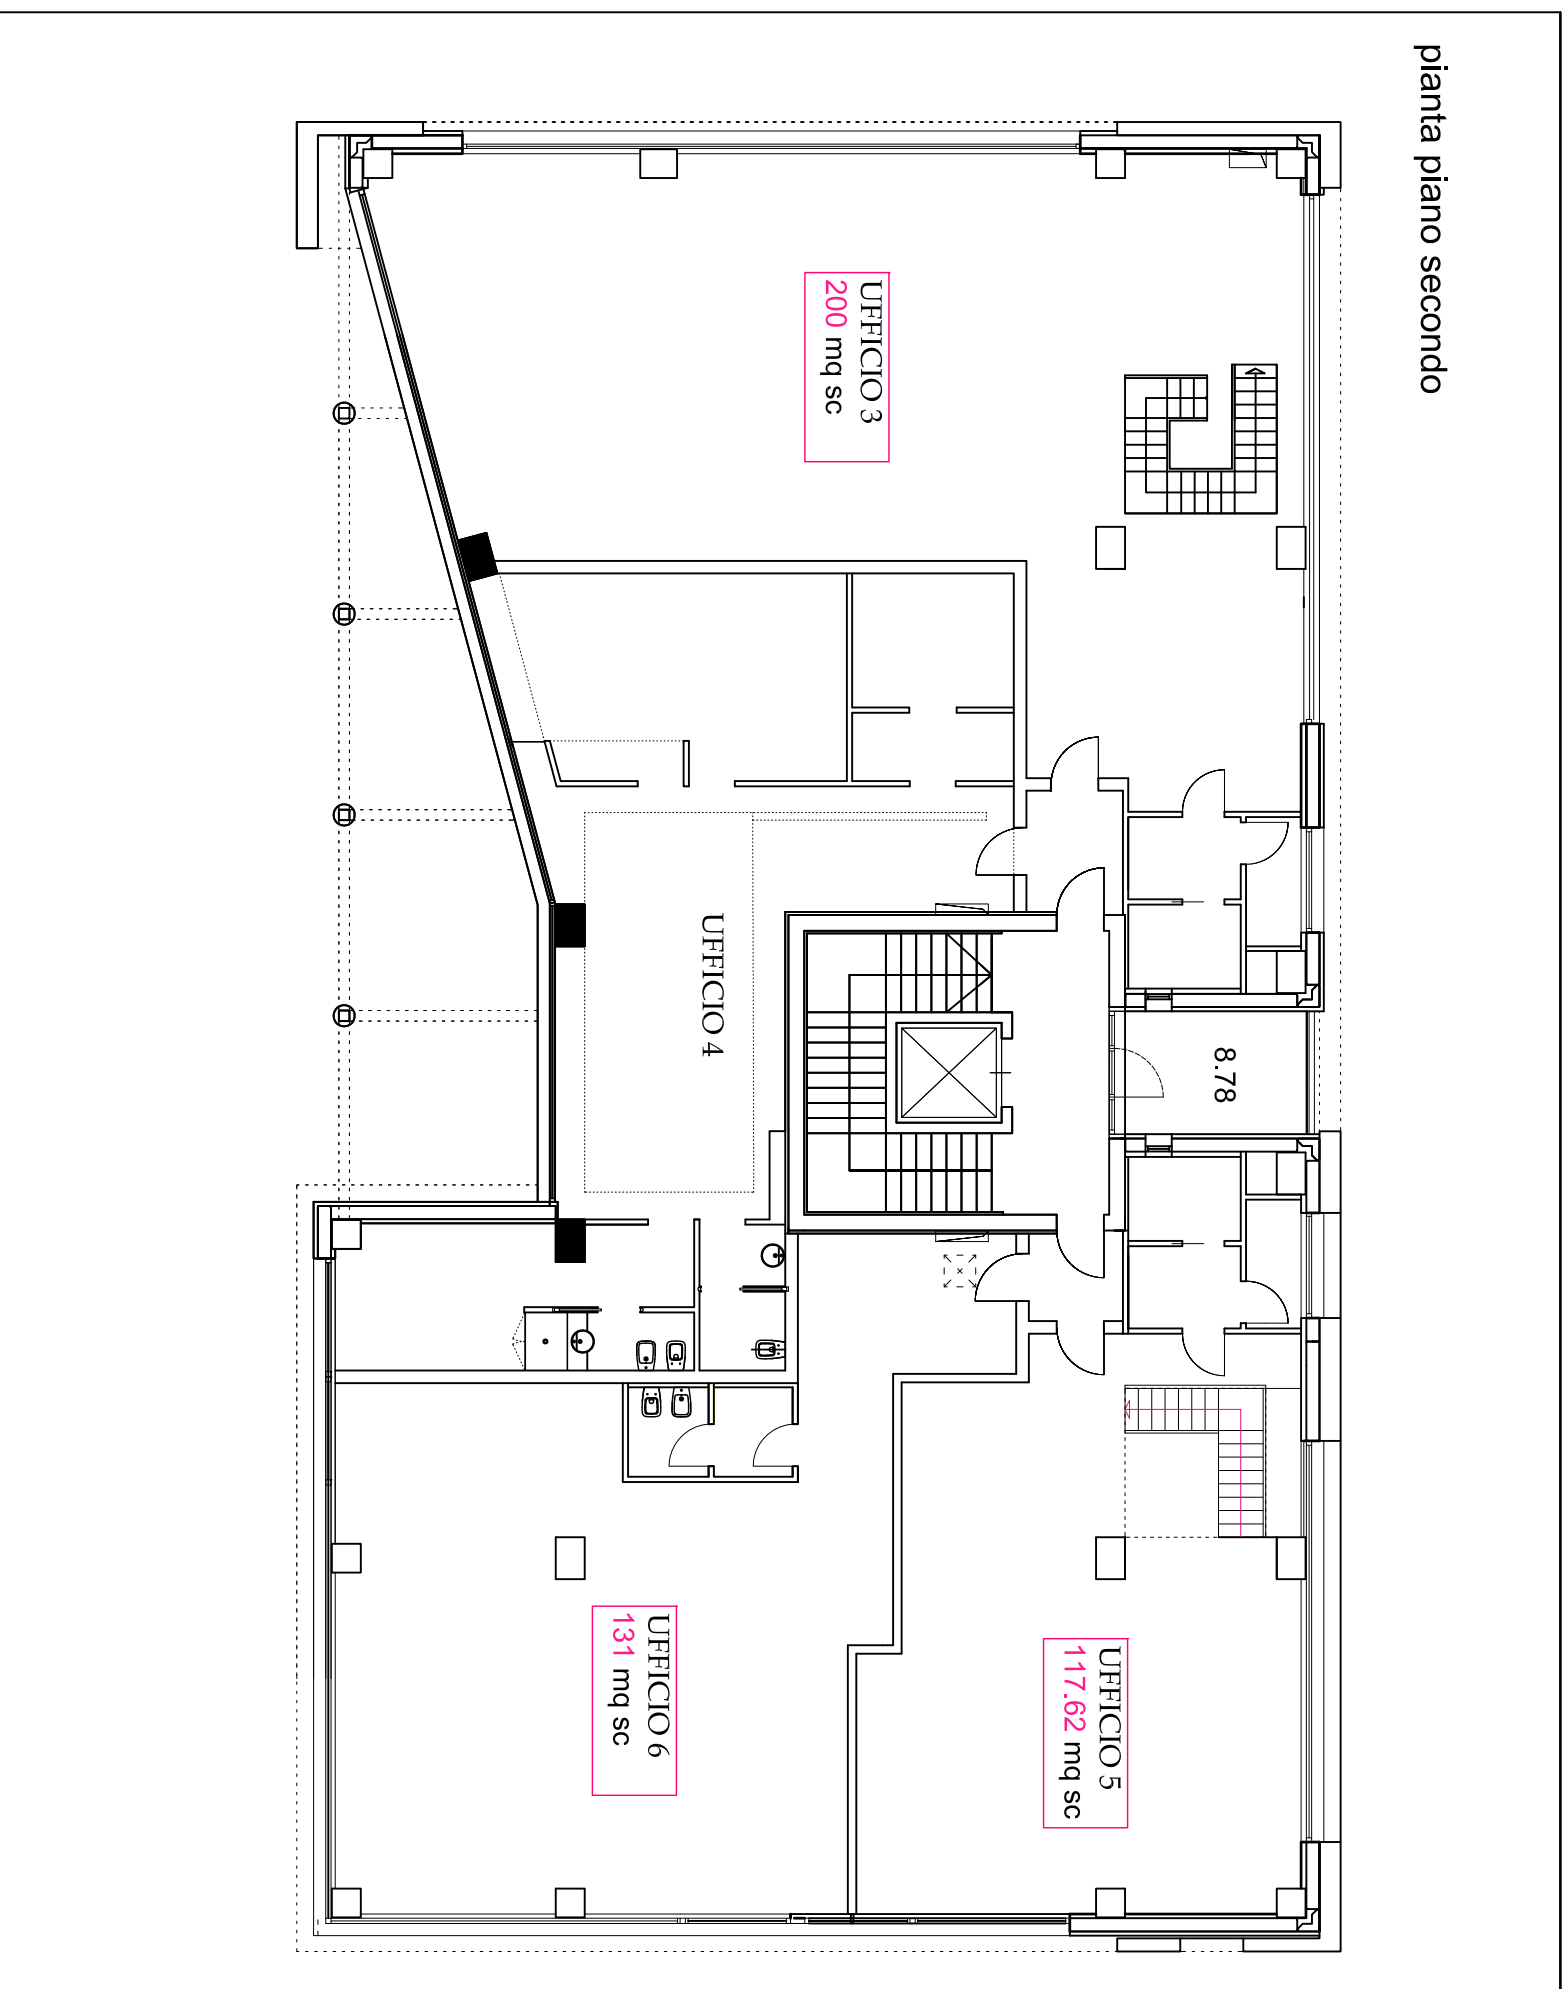

pianta piano secondo

Chp Engineering_Via Pansa 55/1_42124 Reggio Emilia_Tel. 0522515666_Fax 0522445272
P.IVA 02234530356 E-MAIL info@chpengheering.com

Comune di Reggio Emilia
Provincia di Reggio Emilia

tavola -

PIANTA PIANO SECONDO

scala 1:100

Committente:
VICTOR-TEX s.r.l.

Progettisti:
dotting: Manuel Lasagni
dot.arch: Melanie Balocchi

Oggetto:
Centro Direzionale Victor Center

Ubicazione:
Via Gramsci, 52 - 42100
Bagnolo In Piano (RE)

Tinero e Firma

Reggio Emilia, Gennaio 2010