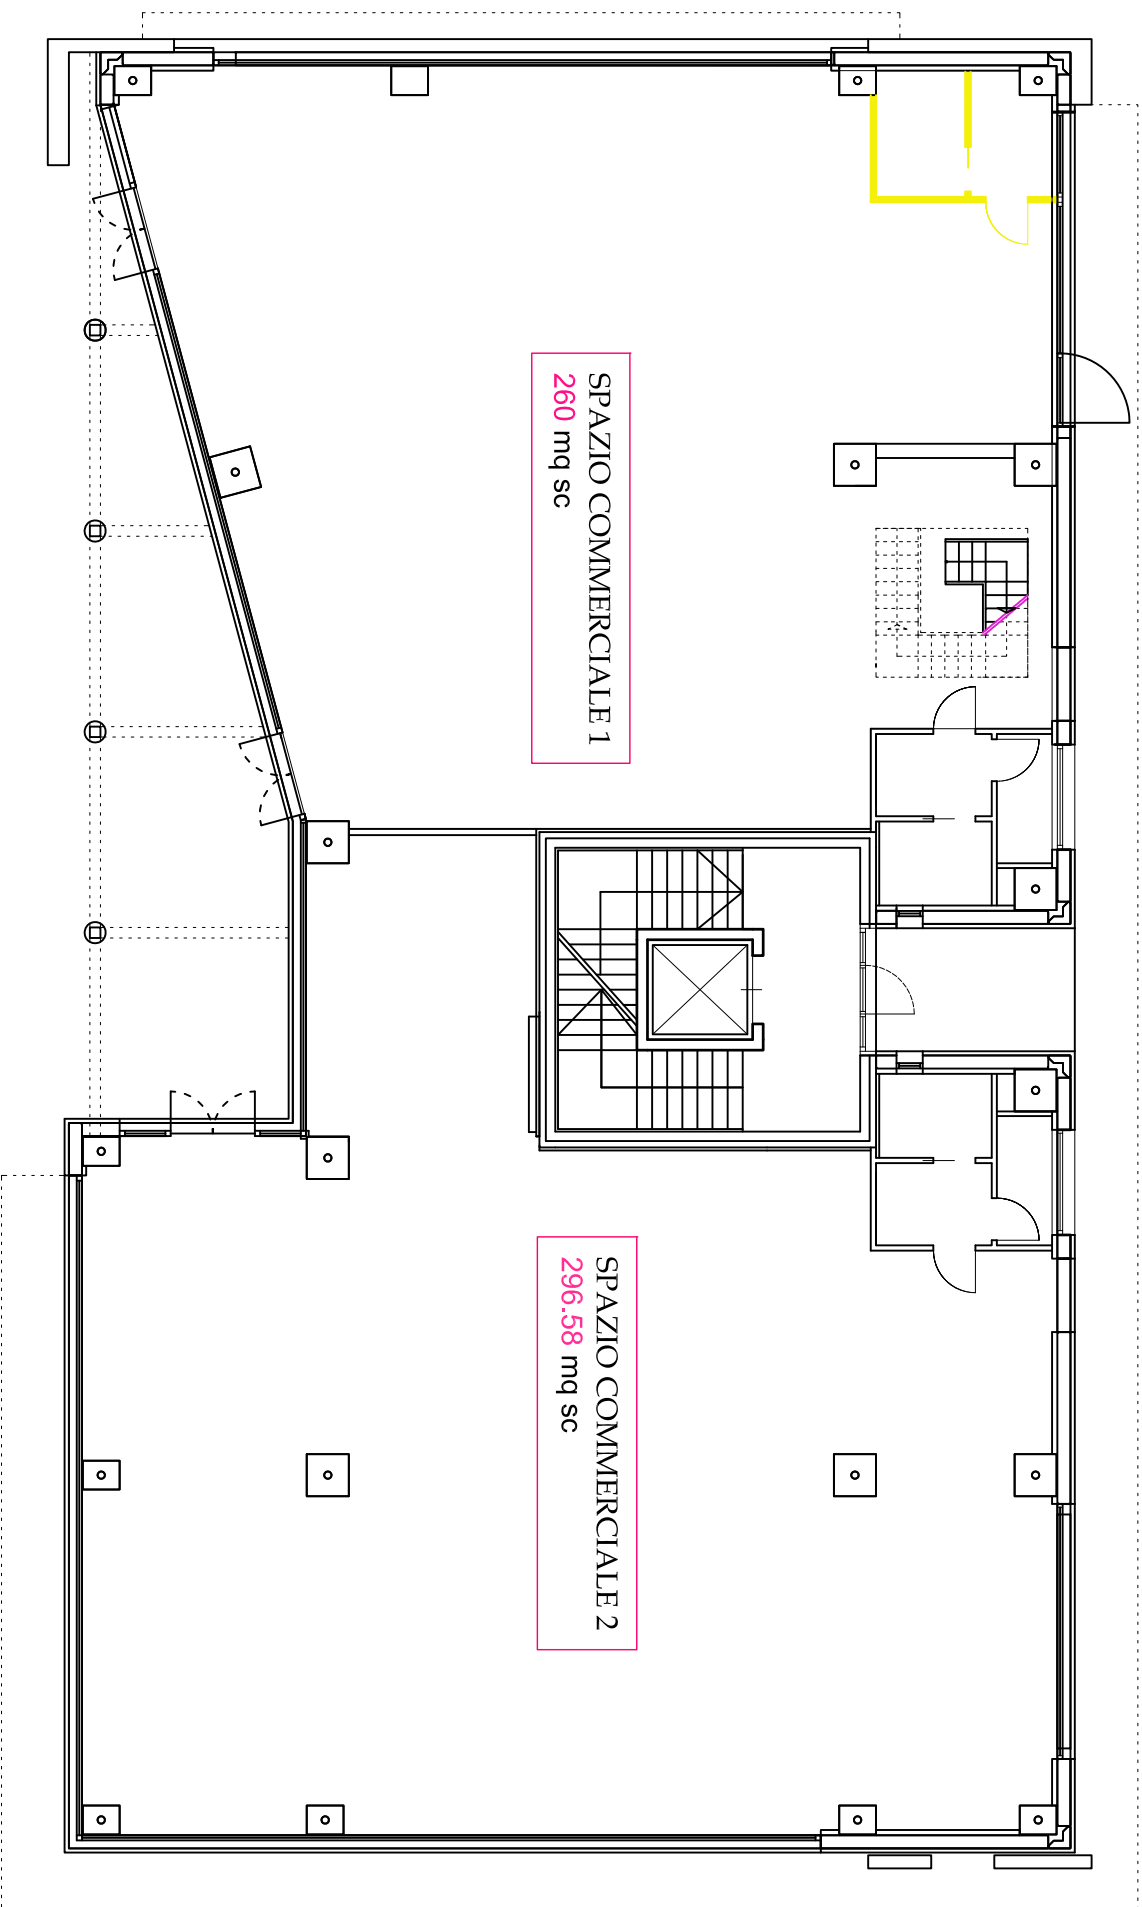

pianta piano terra

SPAZIO COMMERCIALE 1
260 mq sc

SPAZIO COMMERCIALE 2
296.58 mq sc

Chp Engineering_Via Pansa 55/IL_42124 Reggio Emilia_Tel. 0522515666_Fax 0522445272
 P.IVA 02234530356 E-MAIL info@chpengheering.com

Comune di Reggio Emilia
 Provincia di Reggio Emilia

tavola -

PIANTA PIANO TERRA

scala 1:100

Committente:
 VICTOR-TEX s.r.l.

Progettisti:
 dott.ing. Manuel Lasagni
 dott.arch. Melanie Balocchi

Oggetto:
 Centro Direzionale Victor Center