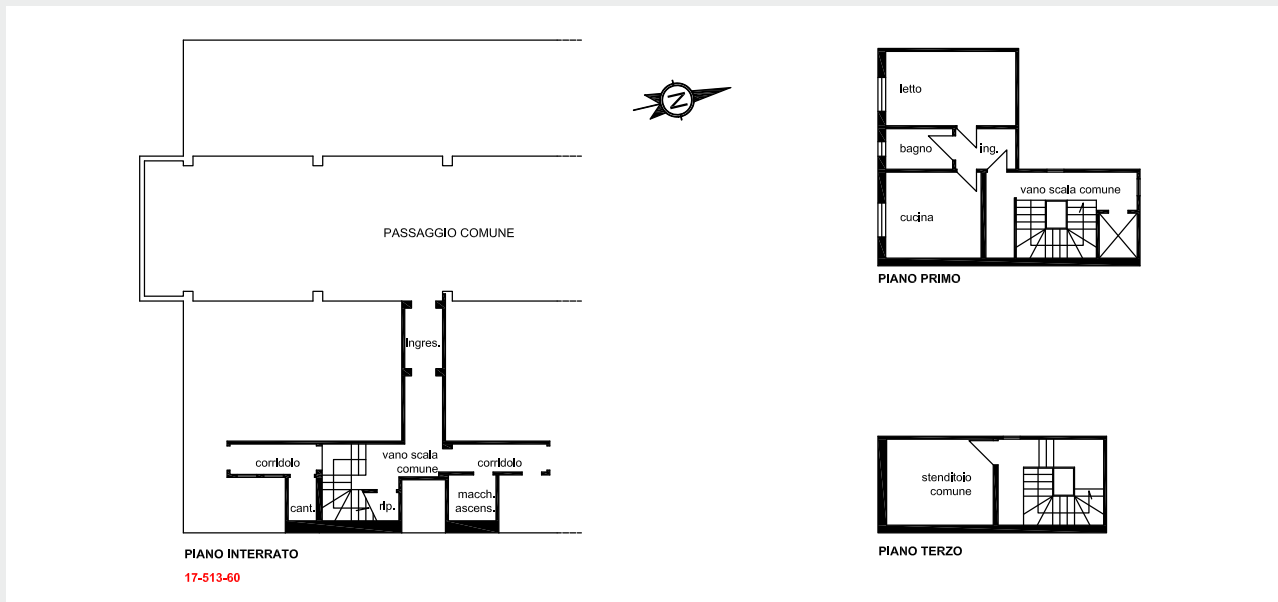

Fabbrico Orti

Miniappartamenti arredati
in affitto

Nelle immediate vicinanze del centro storico, in zona residenziale ben servita, affittiamo miniappartamenti arredati:

- Appartamento 1
- Appartamento 2
- Appartamento 3

Contatti:

4House - via A.Pansa, 42122
RE - tel. 0522 454973 -
info@4housegroup.it

Appartamento 1

Miniappartamento arredato di 60mq composto da:

- soggiorno con angolo cottura
- disimpegno
- camera da letto matrimoniale
- bagno
- ampio terrazzo
- cantina.

€ 420

Spese condominiali contenute

Contatti:

4House - via A.Pansa, 42122
RE - tel. 0522 454973 -
info@4housegroup.it

Appartamento 2

Miniappartamento arredato di 60mq composto da:

- soggiorno con angolo cottura
- disimpegno
- camera da letto matrimoniale
- bagno
- ampio terrazzo
- cantina.