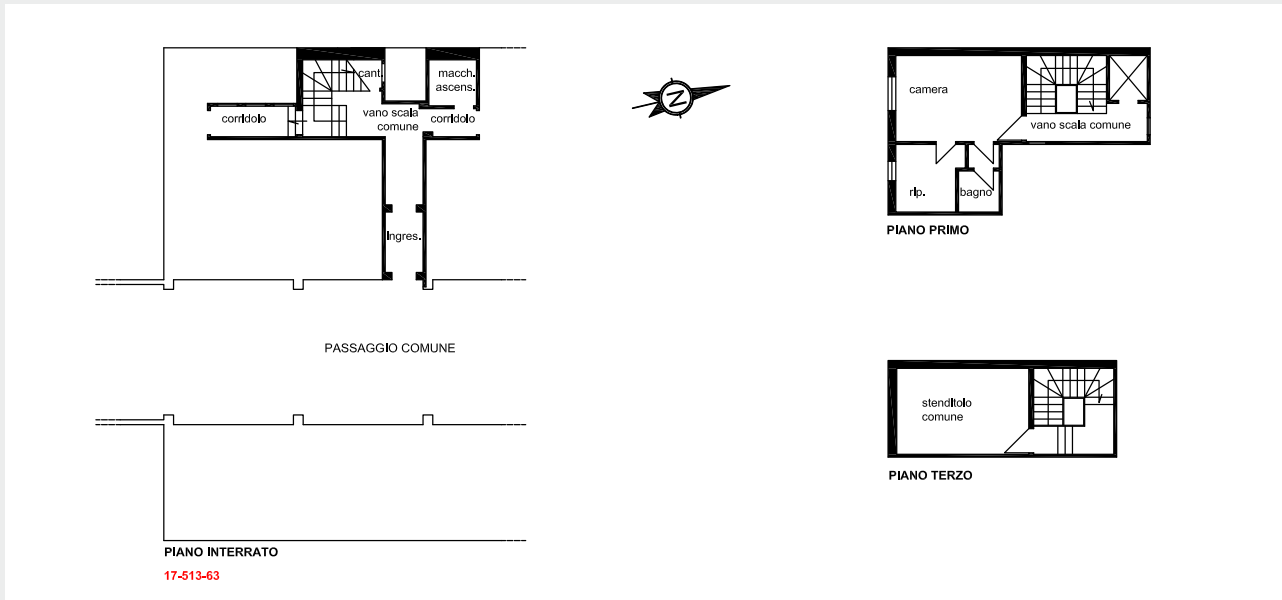

€ 420

Spese condominiali contenute

Contatti:

4House - via A.Pansa, 42122
RE - tel. 0522 454973 -
info@4housegroup.it

Appartamento 2

Miniappartamento arredato di 60mq composto da:

- soggiorno con angolo cottura
- disimpegno
- camera da letto matrimoniale
- bagno
- ampio terrazzo
- cantina.

€ 380

Spese condominiali contenute

Contatti:

4House - via A.Pansa, 42122
RE - tel. 0522 454973 -
info@4housegroup.it

Appartamento 3

Miniappartamento arredato di 60mq composto da:

- soggiorno con angolo cottura
- disimpegno
- camera da letto matrimoniale
- bagno
- ampio terrazzo
- cantina.