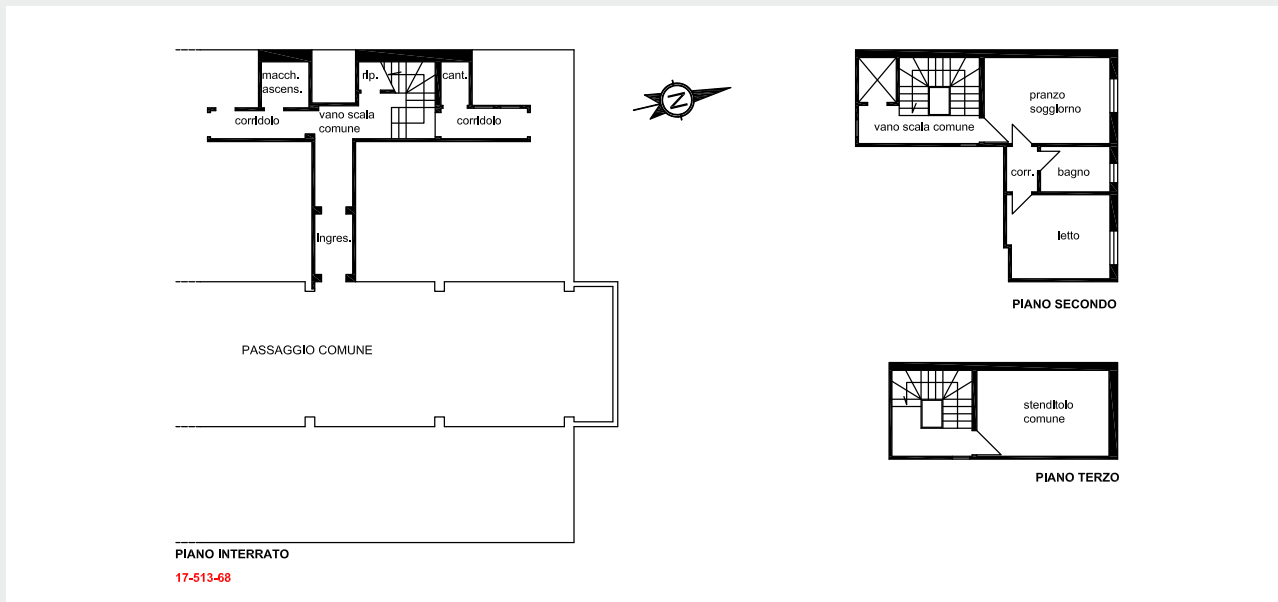

€ 420

Spese condominiali contenute

Contatti:

4House - via A.Pansa, 42122
RE - tel. 0522 454973 -
info@4housegroup.it

Appartamento 2

Miniappartamento arredato di 60mq composto da:

- soggiorno con angolo cottura
- disimpegno
- camera da letto matrimoniale
- bagno
- ampio terrazzo
- cantina.

€ 380

Spese condominiali contenute

Contatti:

4House - via A.Pansa, 42122
RE - tel. 0522 454973 -
info@4housegroup.it

Appartamento 3

Miniappartamento arredato di 60mq composto da:

- soggiorno con angolo cottura
- disimpegno
- camera da letto matrimoniale
- bagno
- ampio terrazzo
- cantina.