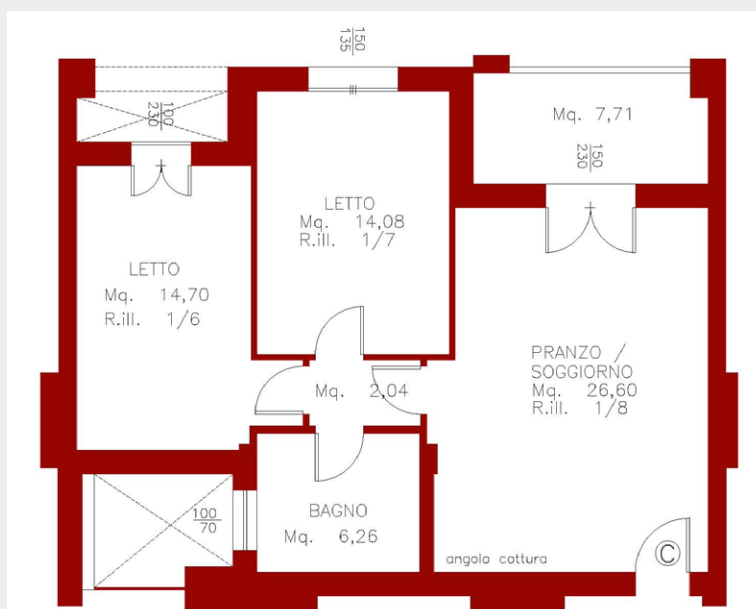

## Appartamento A

FOR YOUR HOUSE

Appartamento di 75,34 mq composto da soggiorno/sala da pranzo con angolo cottura, due camere da letto, bagno e terrazzo.

## Appartamento B

FOR YOUR HOUSE

Appartamento di 75 mq composto da soggiorno/sala da pranzo con angolo cottura, due camere da letto, bagno e terrazzo.

## Appartamento C

Appartamento di 84,42 mq composto da soggiorno/sala da pranzo con angolo cottura, due camere da letto, bagno e terrazzo.