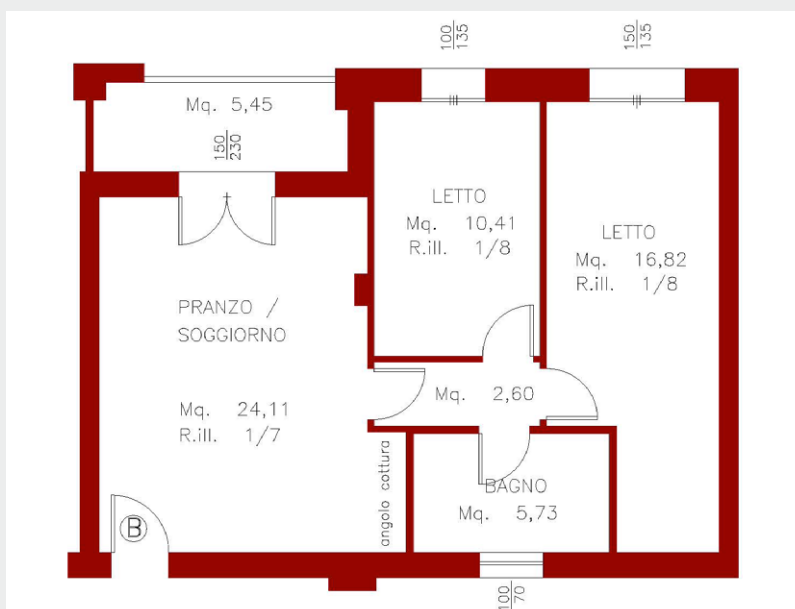

## Appartamento A

FOR YOUR HOUSE

Appartamento di 75,34 mq composto da soggiorno/sala da pranzo con angolo cottura, due camere da letto, bagno e terrazzo.

## Appartamento B

FOR YOUR HOUSE

Appartamento di 75 mq composto da soggiorno/sala da pranzo con angolo cottura, due camere da letto, bagno e terrazzo.

## Appartamento C

Appartamento di 84,42 mq composto da soggiorno/sala da pranzo con angolo cottura, due camere da letto, bagno e terrazzo.