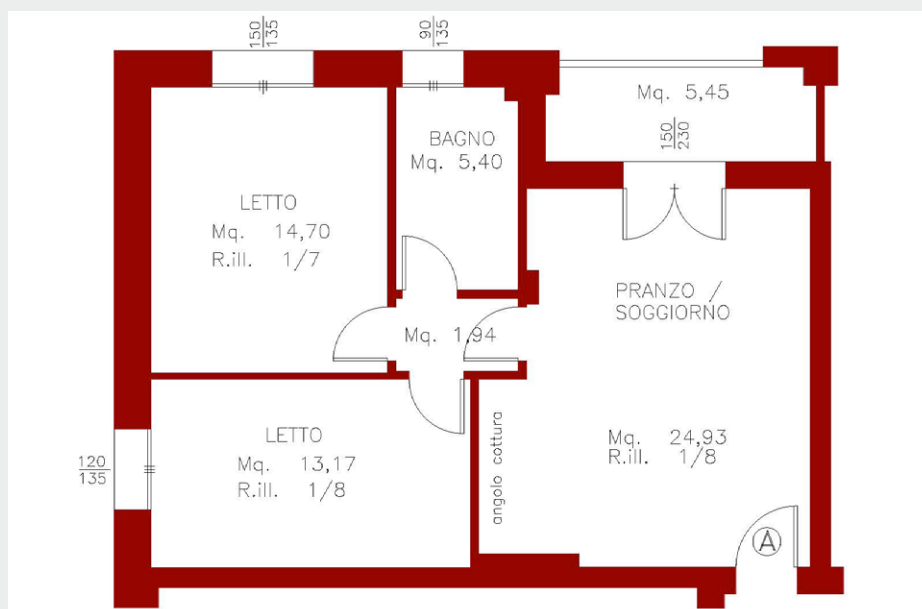

- Appartamento A
- Appartamento B
- Appartamento C

## Appartamento A

FOR YOUR HOUSE

Appartamento di 75,34 mq composto da soggiorno/sala da pranzo con angolo cottura, due camere da letto, bagno e terrazzo.

## Appartamento B

FOR YOUR HOUSE

Appartamento di 75 mq composto da soggiorno/sala da pranzo con angolo cottura, due camere da letto, bagno e terrazzo.

## Appartamento C

Appartamento di 84,42 mq composto da soggiorno/sala da pranzo con angolo cottura, due camere da letto, bagno e terrazzo.