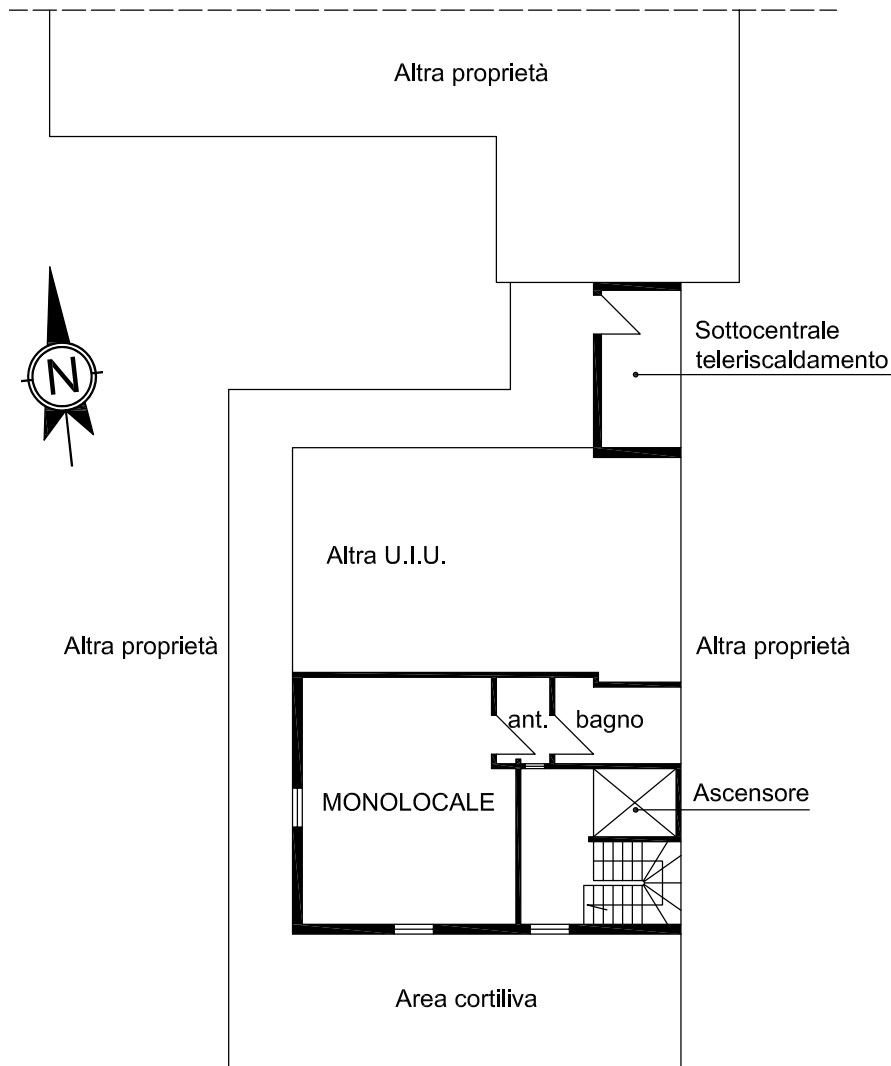

Appartamento Piano terra

PIANO TERRA
126 - 73 - 11