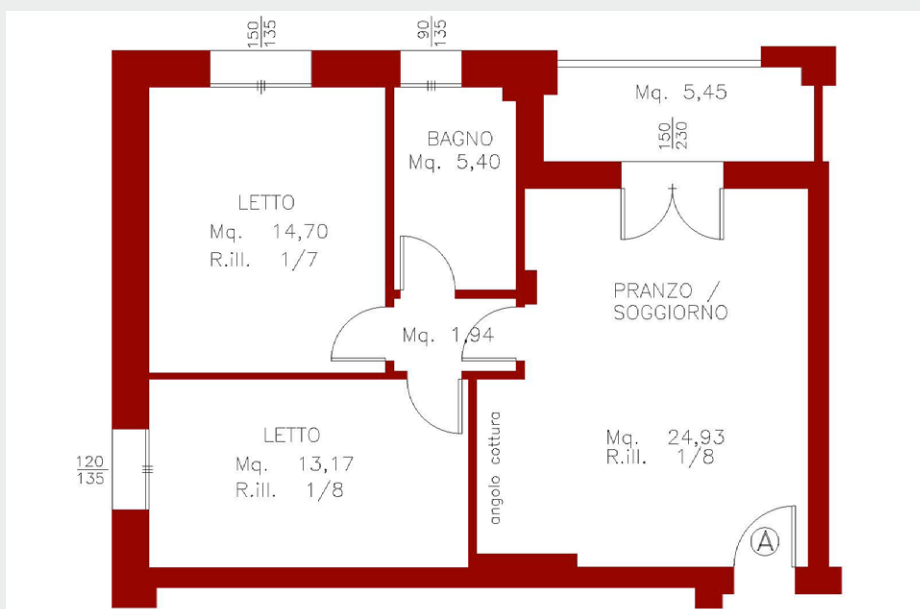

Appartamento A

FOR YOUR HOUSE

Appartamento di 75,34 mq composto da soggiorno/sala da pranzo con angolo cottura, due camere da letto, bagno e terrazzo.

Features:

Classe energetica A
Spese condominiali contenute