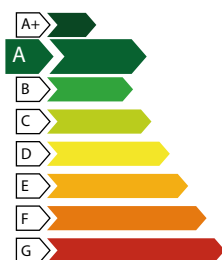

## Appartamento B

Appartamento di 75 mq composto da soggiorno/sala da pranzo con angolo cottura, due camere da letto, bagno e terrazzo.

### Features:

Classe energetica A  
Spese condominiali contenute