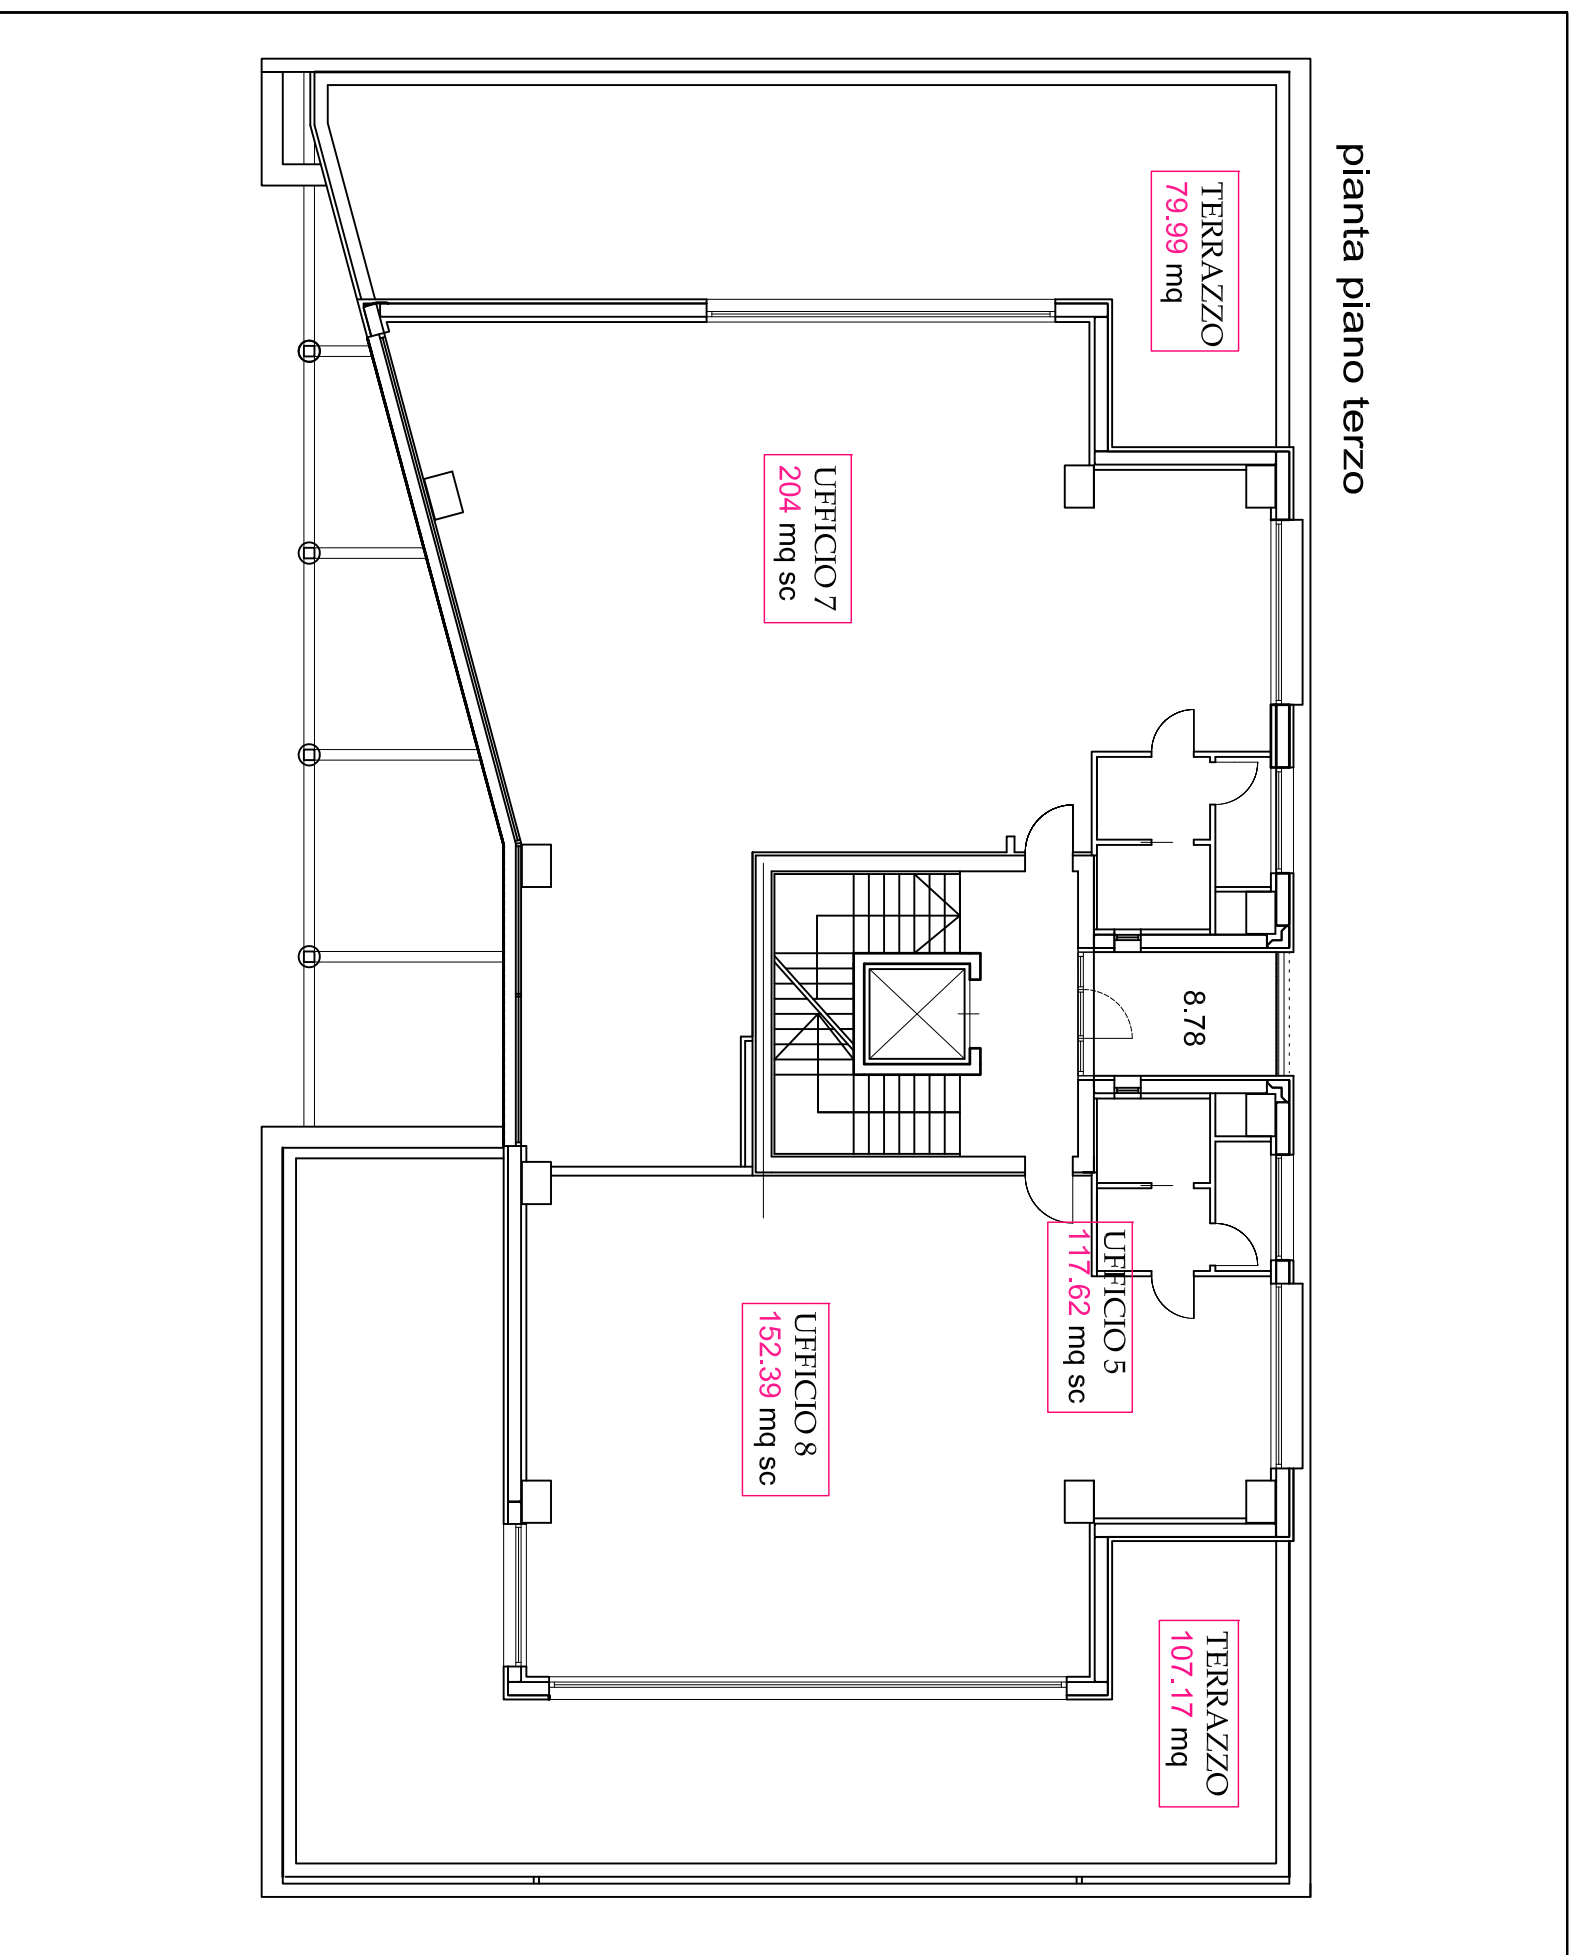

pianta piano terzo

Comune di Reggio Emilia
Provincia di Reggio Emilia

tavola -

PIANTA PIANO TERZO

scala 1:100

Committente:
VICTOR-TEX s.r.l.

Progettisti:
dott.ing. Manuel Lasagni
dott.arch. Melanie Bellocchi